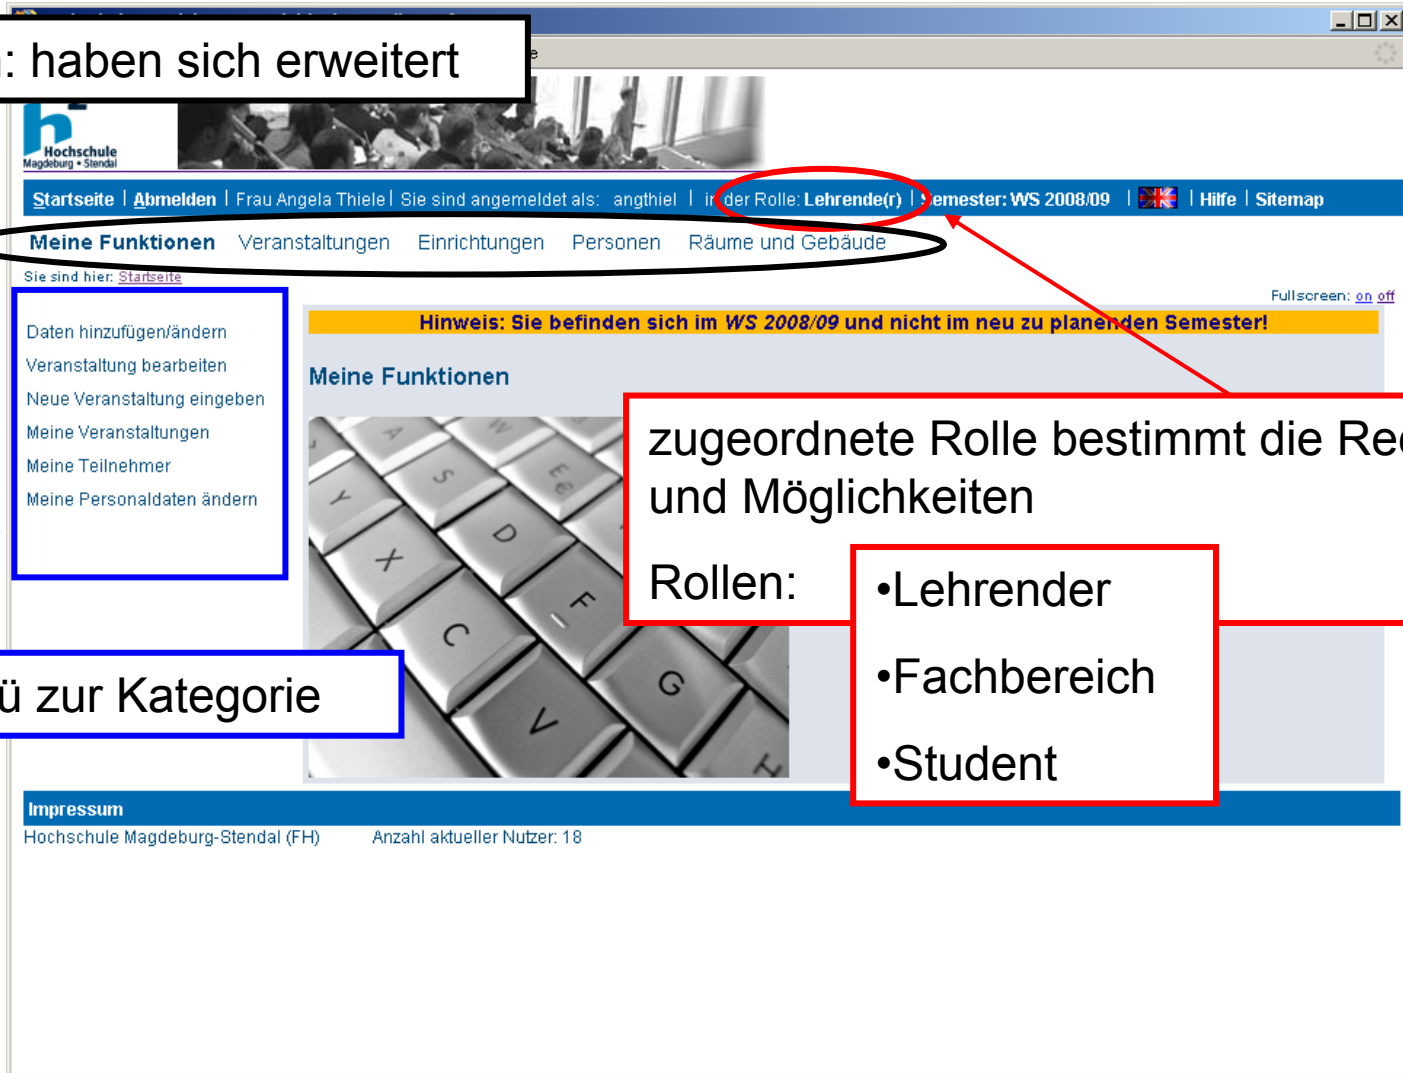

nach der Anmeldung

Kategorien: haben sich erweitert

- Daten hinzufügen/ändern
- Veranstaltung bearbeiten
- Neue Veranstaltung eingeben
- Meine Veranstaltungen
- Meine Teilnehmer
- Meine Personaldaten ändern

zugeordnete Rolle bestimmt die Rechte und Möglichkeiten

1. Rollen:
2. •Lehrender
   - •Fachbereich
   - •Student

Untermenü zur Kategorie